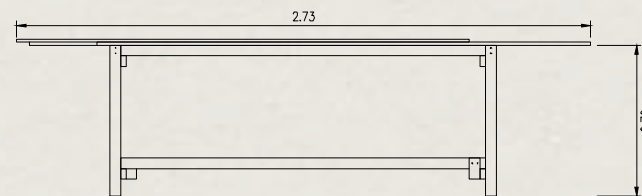

M
E
S
A
T
É
L
I
T
E

MATERIAL

ESTRUCTURA DE
MADERA MACIZA Y

TABLAS DE APOYO

DE MADERA FENÓLICA

ABEDUL 15 MM

TORNILLOS (36)

COLOR