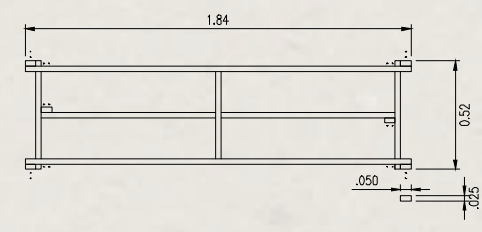

M
E
S
A
T
É
L
I
T
E

MATERIAL

ESTRUCTURA DE
MADERA MACIZA Y

TABLAS DE APOYO

DE MADERA FENÓLICA

ABEDUL 15 MM

TORNILLOS (36)

COLOR